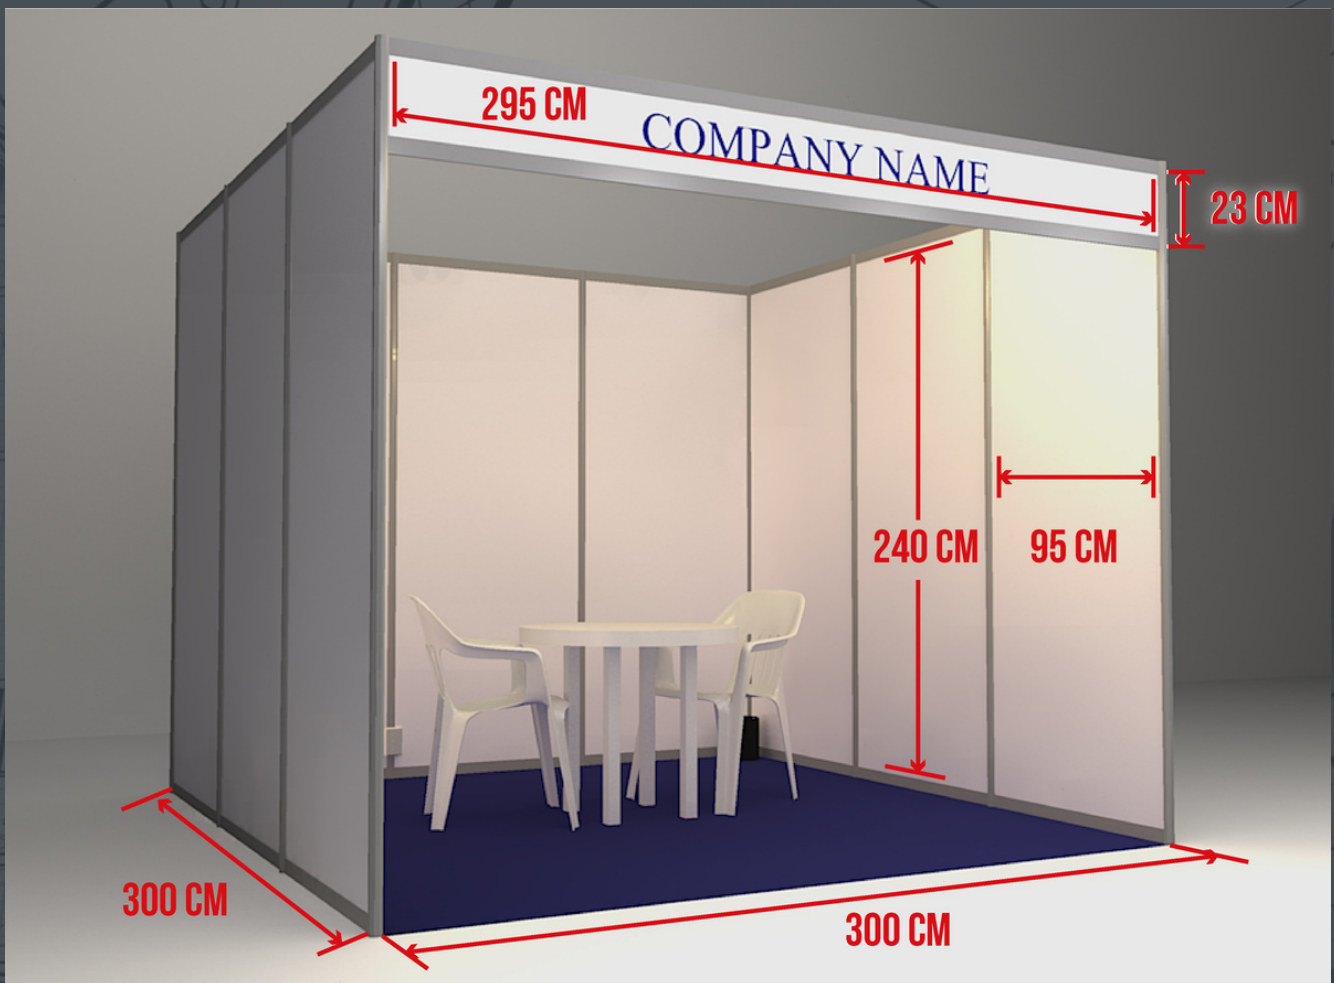

Áreas Magenta: Estas áreas están reservadas para los contratos correspondientes al PLAN A.

Áreas Celeste Oscuro: Designadas para la ubicación de los Planes B Mejorados.

Áreas Celeste: Estos espacios están destinados a los módulos contratados en el Plan B (básicos).

PLAN A - US\$2,835.50

INCLUYE

Impuestos incluidos

- Arriendo de espacio físico de 3m x 3m (9M2)
- Salida eléctrica / hasta 1000 watts por stand
- Seguridad general
- Aire acondicionado
- Iluminación general
- Aseo general de pasillos

PLAN B - US\$2,996.00

INCLUYE

Impuestos incluidos

- Stand de 3m x 3m x 2.40 m - BÁSICO
- Paredes blancas de melamina
- Una (1) mesita con dos (2) sillas
- Un (1) cesto para papeles
- Toma corriente (electricidad hasta 500 watts)
- Iluminación con interruptor dentro del stand
- Rótulo con nombre de empresa en la fascia
- Aire acondicionado
- Iluminación general
- Aseo general de pasillos

EXPO
LOGÍSTICA
PANAMA

expocomer

EXPO
LOGÍSTICA
PANAMA

expocomer

PLAN B MEJORADO - US\$3,531.00

Impuestos incluidos

INCLUYE

- Stand de 3m x 3m x 2.40 m mejorado
- Paredes blancas de melamina
- Una (1) mesita con dos (2) sillas
- Un (1) cesto para papeles
- Toma corriente (electricidad hasta 500 watts)
- Iluminación con interruptor dentro del stand
- Estructura modular tipo pabellón
- Rótulo de nombre de empresa en la fascia
- Aire acondicionado
- Iluminación general
- Aseo general de pasillos